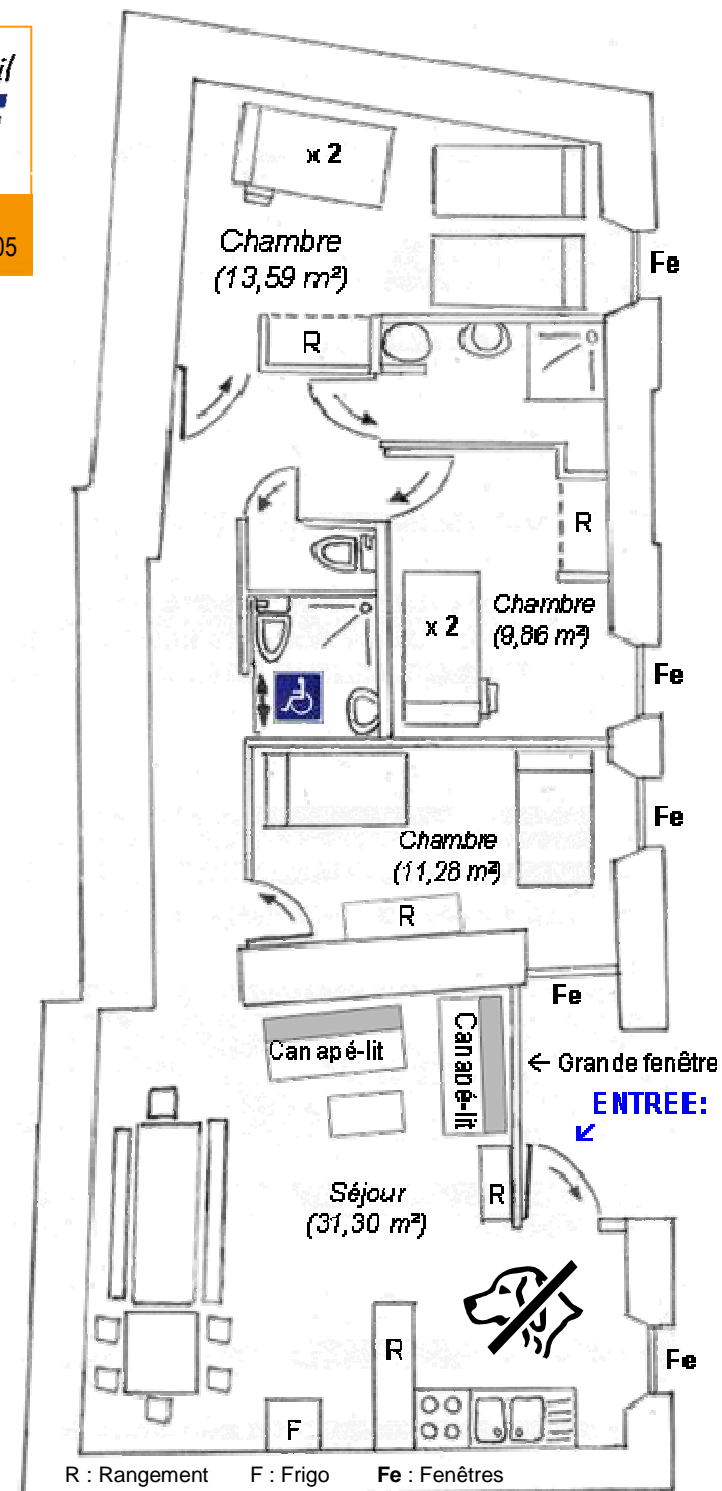

R : Rangement F : Frigo Fe : Fenêtres

Gîte de séjour familial